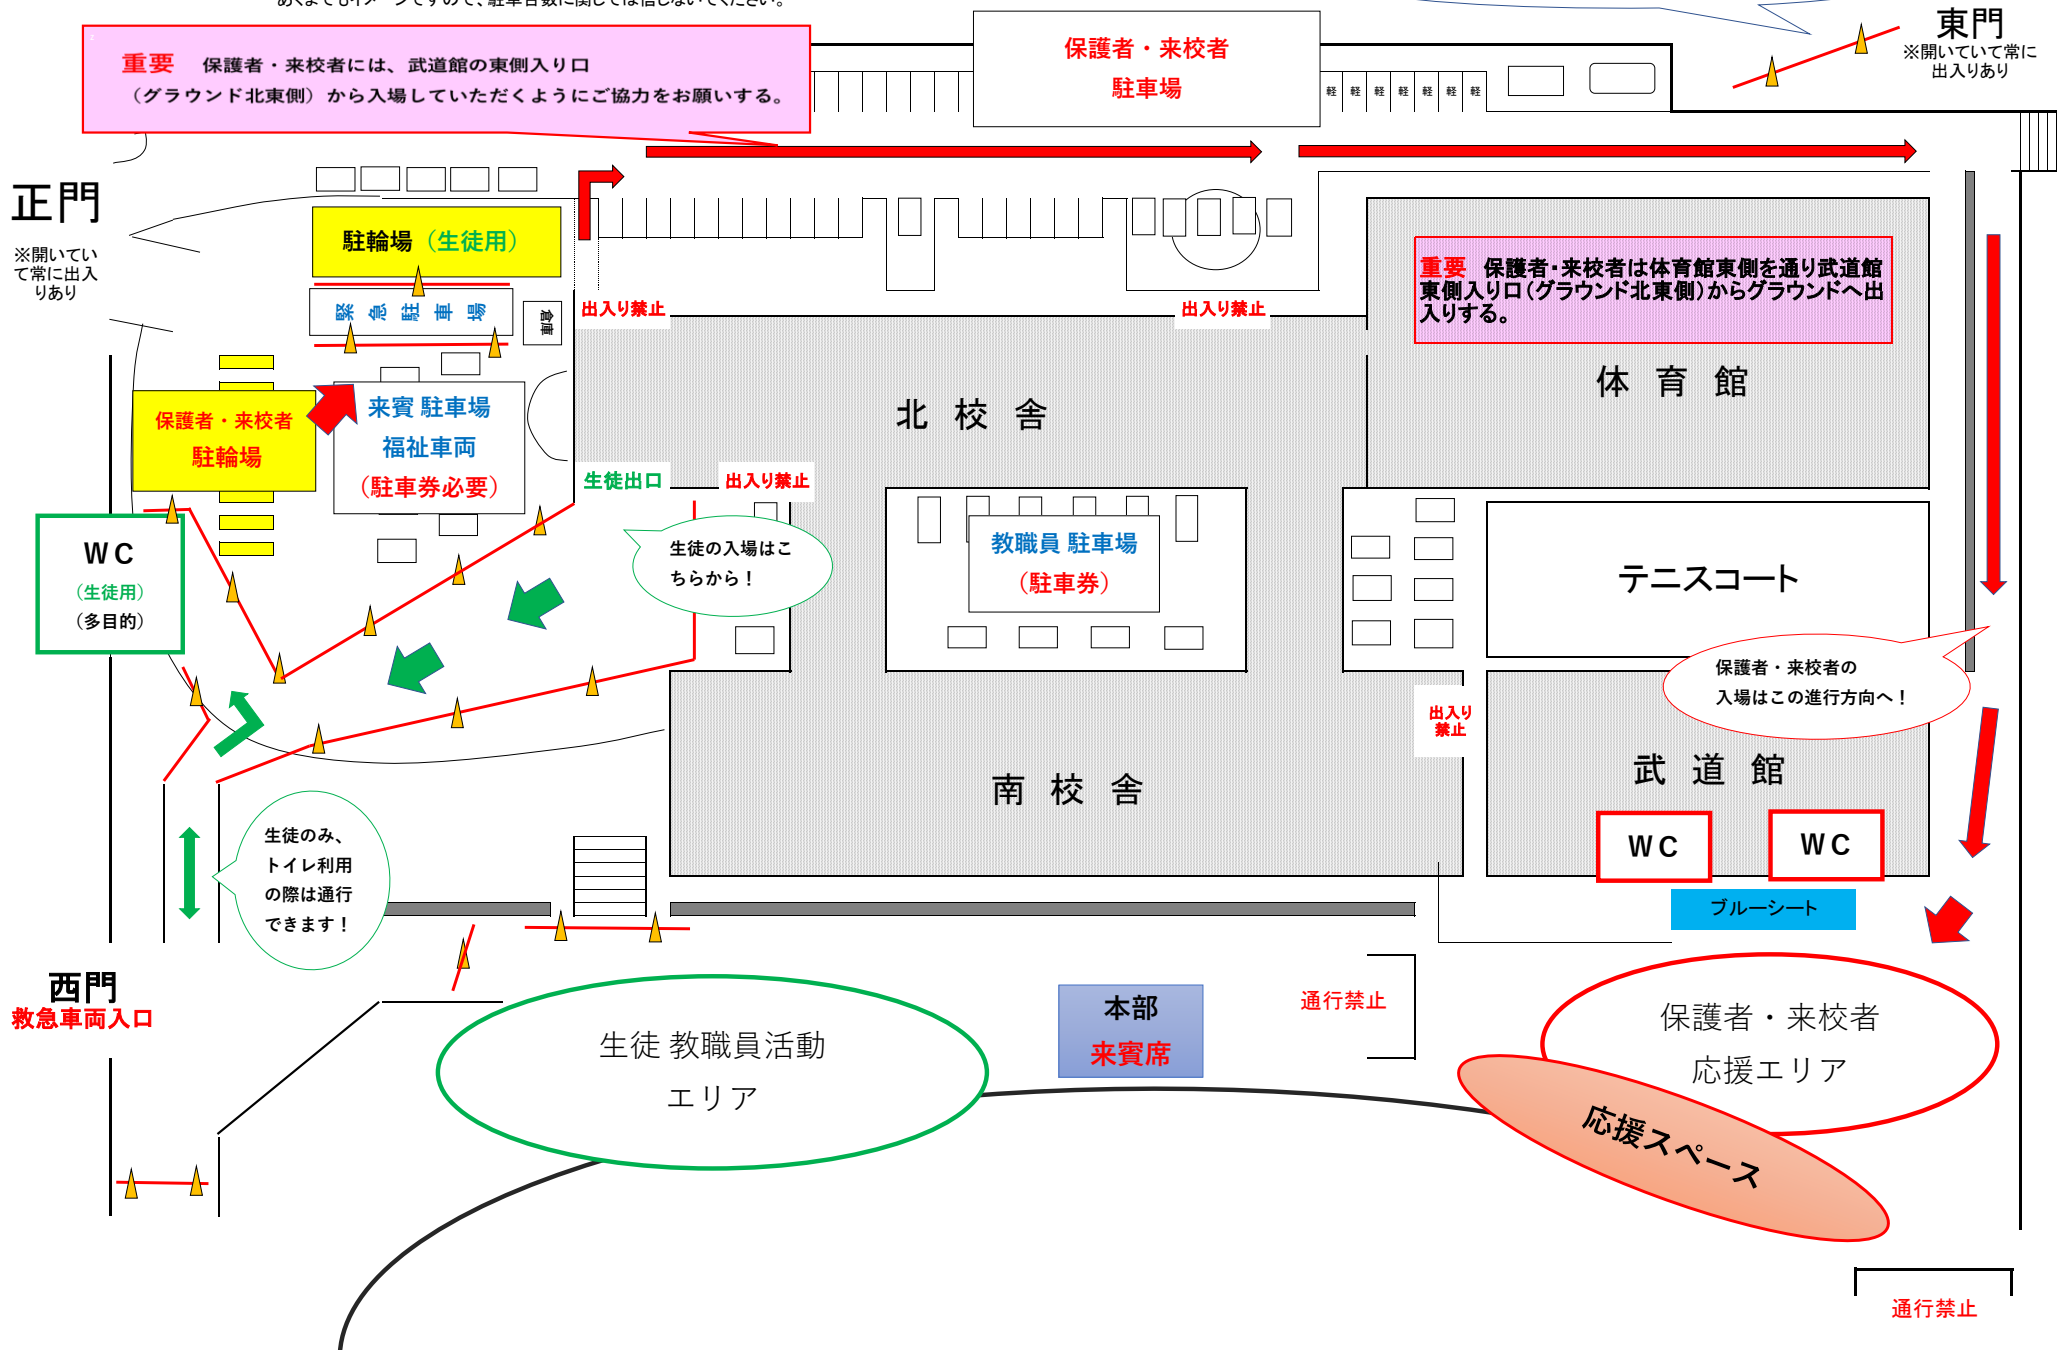

体育祭 駐車場・通行可能と立入禁止場所

あくまでもイメージですので、駐車台数に関しては信じないでください。

重要 保護者・来校者には、武道館の東側入り口 (グラウンド北東側) から入場していただくようにご協力をお願いします。

保護者・来校者 駐車場

このマークの場所は、コーンで仕切ります!

東門 ※開いていて常に出入りあり

正門 ※開いていて常に出入りあり

駐輪場 (生徒用)

来賓 駐車場 福祉車両 (駐車券必要)

保護者・来校者 駐輪場

WC (生徒用) (多目的)

出入り禁止

出入り禁止

重要 保護者・来校者は体育館東側を通り武道館東側入り口 (グラウンド北東側) からグラウンドへ出入りする。

体育館

北校舎

教職員 駐車場 (駐車券)

テニスコート

生徒の入場はこちらから!

生徒出口

出入り禁止

出入り禁止

保護者・来校者の入場はこの進行方向へ!

南校舎

武道館

WC

WC

ブルーシート

生徒のみ、トイレ利用の際は通行できます!

西門 救急車両入口

生徒 教職員活動 エリア

本部 来賓席