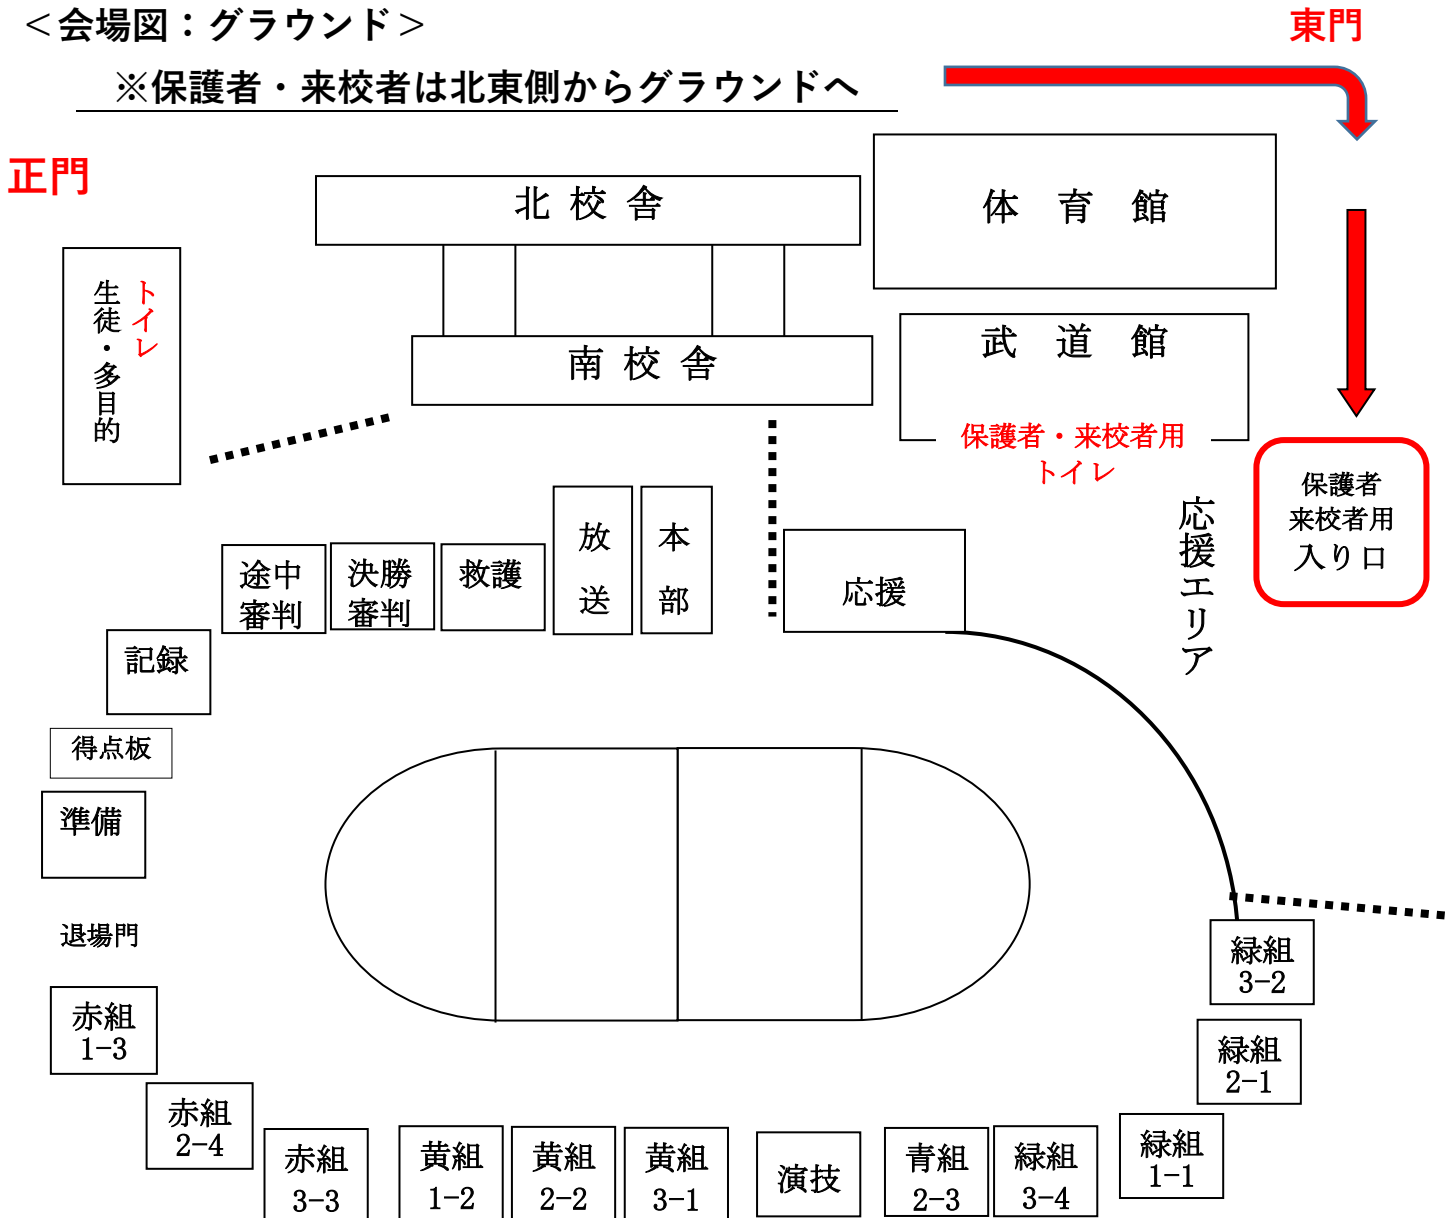

令和7年度 三島東中学校学校体育祭スローガン

『輝顔連戦』

～ 全力出して“ええじゃないか”～

日時 令和7年9月28日（日）8時30分（雨天順延）

<会場図：グラウンド>

※保護者・来校者は北東側からグラウンドへ

《お知らせ》

- ・ 駐車場は、校舎北側駐車場及び三島東幼稚園南側駐車場をご利用ください。
- ・ 保護者、来校者の入場は、PTA保健体育部員さんが8：15より開始いたします。それ前にはグラウンドに入らないようにお願いします。
- ・ グラウンドへの出入りは、北東側からのみ可能です。
- ・ 応援スペース（応援エリアのトラック側）では椅子や敷物による場所取りは禁止しております。
- ・ 応援スペースではお子様の競技の学年優先です。譲り合ってご利用下さい。
- ・ 保護者、来校者は、武道館内のトイレを利用してください。正門横の多目的トイレもご利用可です。
- ・ 保護者、来校者の体調不良時への休憩場所等のご提供は行いません。ご了承ください。
- ・ 学校敷地内は、禁煙・禁酒となっていますので、ご協力よろしくをお願いします。