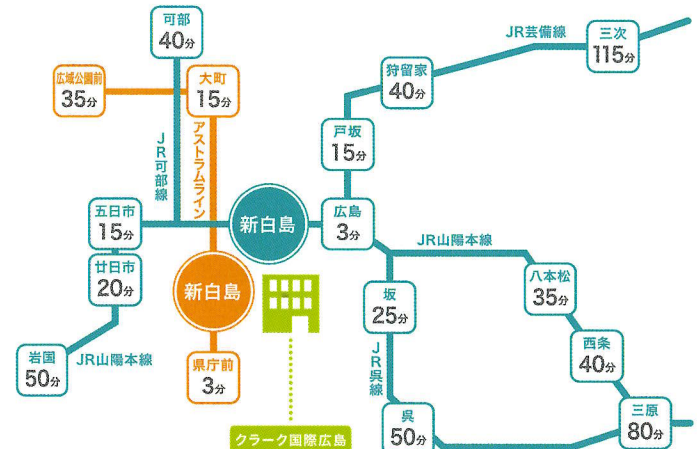

### 3つの参加申し込み方法

前日までにお申し込みください。  
(先着順)

① お電話(個人・学校ともに可)

☎ 0120-833-350

② Webで検索

クラーク国際 🔍 検索

③ QRコード

読み取りで  
カンタン予約 →

※定員に達し次第受付を終了します。お早めにお申し込みください。※時期が近づきましたら、事前メールをお送りいたします。[@clark.ed.jp]からのメールが受信できるように設定をお願いいたします。

▶ キャンパスへのお問い合わせはこちらまで

## 広島キャンパス

TEL.082-224-2510

〒730-0005

広島県広島市中区西白島町7番27号

FAX:082-224-2511

●JR山陽本線・アストラムライン乗換駅  
「新白島駅」下車徒歩1分

▶ 新白島駅までの所要時間(概算)

JR・アストラムラインで通学できるから、アクセス良好です!

※数字は各駅から新白島駅までの所要時間(概算)

入試・入学に  
関するお問合せ  
こちらまで

☎ 0120-833-350

夢・挑戦・達成

学校法人 創志学園 クラーク記念国際高等学校

CLARK Memorial International High School